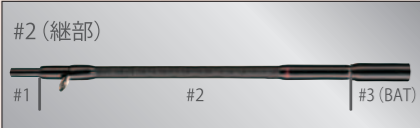

2011 New ZEROSUM GORIMAKI SP ■4軸カーボン ■たわみでアタリを取る高感度なカーボンソリッド穂先 ■オリジナルガイドコンビネーションMKG+Kガイド (ステンレスSIC KTSG+KWSG) ■両軸リール用ACSトリガーシート ■EVA グリップ ■4段階 (約0/11/22/33g) に微調整可能な可変式バランス搭載

全てに新次元、異端の実現を体感せよ。

ゼロサムの名にふさわしい、筏竿としては異端とも言えるコンセプトを具現化したロッドに仕上げられています。落し込み時にも、たわみでアタリを取り切る為に、繊細ながらも反発力の強いカーボンソリッドを使用した穂先部。「掛けた魚は一気に浮かす」「攻められない場所と思える所こそ、攻め、そして獲る」との想いを形に、先進の4軸カーボンを使用。硬いだけではない曲がりと粘りを持った、ゴリ巻き勝負に完全対応するトルクフルで驚異的なパワーを持つBAT部。そして手持ちで攻め続ける為に仕上げられた持ち重りゼロとも言えるバランスが自慢。繊細ながらもハイパワー、この相反した要素を高次元でまとめあげ、筏竿の可能性を広げる「ゼロサム GORIMAKI SP」この竿が産み出す可能性が楽しみです。

繊細ながらも反発力の強いカーボンソリッドを使用した穂先部。そしてトルクフルなフランクを採用し、驚異的なパワーを持つBAT部。一見アンバランスな組み合わせですが、どちらも「ゴリ巻き勝負」には必要不可欠な要素であり、#2が見事に繋げる役目を果たしています。

★★ ZEROSUM GORIMAKI SP (ゼロサム ゴリマキ スペシャル)

コード	品番	全長 (m)	継数 (本)	仕舞寸法 (cm)	自重 (g)	先径 (mm)	元径 (mm)	適合ハリス (号)	穂負荷 (号)	カーボン含有率(%)	希望本体価格	JANコード (下6桁)
No.4493	2403	2.45	3	128	150	0.95	10.6	1.7~3.0	0~3	99	¥36,800	480589

2011 New PROUDIA 筏

■ステンレスフレームSICガイド (元竿) ■フィット感に優れたVSSシート ■滑りにくく握りやすいEVAグリップ ■尻手ペルト付 ■穂先収納用パイプ付

超高感度イカダロッド。

高次元の感度性能を追求し、潮の早いポイントや、2枚潮など過酷な条件にも対応します。BATには握りこみ易く滑りにくいEVAグリップを採用し、長時間の釣りでもストレス無くお楽しみいただけます。スれたチヌの繊細なアタリを逃さずキャッチする敏感先調子、胴に入り込み確実に喰わせる本先調子の2調子をご用意いたしました。ラインナップは「かせ」で使い易い1.35m。「かせ」「いかだ」どちらにも対応する1.5m、1.65mの計6機種です。